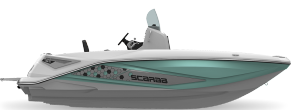

JET BLACK W/IMPACT
GRAPHIC

LIQUID BLUE

LIQUID BLUE
W/IMPACT GRAPHIC

SEAFOAM GREEN

SEAFOAM GREEN
W/IMPACT GRAPHIC

СПЕЦИФИКАЦИЯ

Габаритная длина	5,7 м	Мостовой клиренс	1,2 м
Ширина	2,4 м	Мостовой клиренс с аркой	1,9 м
Объём топливного бака	117 л	Осадка	30 см
Грузоподъемность	1400 кг	Высота	2,1 м
Пассажировместимость	8		
Сухой вес	1238 кг		
Максимальная мощность	250 л.с.		
Килеватость на транце	20°		