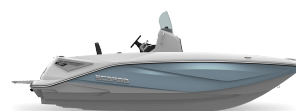

BLACK/DENIM BLUE W/
IMPACT GRAPHIC

BLACK/PHANTOM
GRAY W/COGNAC GRAPHICS

BLACK/PHANTOM
GRAY W/IMPACT GRAPHIC

CRIMSON RED

CRIMSON RED
W/IMPACT GRAPHIC

DENIM BLUE

DENIM BLUE
W/IMPACT GRAPHIC

JET BLACK

JET BLACK W/IMPACT
GRAPHIC

LIQUID BLUE

LIQUID BLUE
W/IMPACT GRAPHIC

SEAFOAM GREEN

SEAFOAM GREEN
W/IMPACT GRAPHIC

СПЕЦИФИКАЦИЯ

Габаритная длина	5,7 м	Мостовой клиренс	1,2 м
Ширина	2,4 м	Мостовой клиренс с аркой	1,9 м
Объём топливного бака	117 л	Осадка	30 см
Грузоподъемность	1400 кг	Высота	2,1 м
Пассажировместимость	8		
Сухой вес	1238 кг		
Максимальная мощность	250 л.с.		
Килеватость на транце	20°		