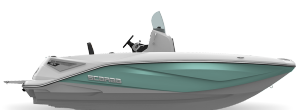

BLACK/DENIM BLUE W/
IMPACT GRAPHIC

BLACK/PHANTOM
GRAY W/COGNAC GRAPHICS

BLACK/PHANTOM
GRAY W/IMPACT GRAPHIC

CRIMSON RED

CRIMSON RED
W/IMPACT GRAPHIC

DENIM BLUE

DENIM BLUE
W/IMPACT GRAPHIC

JET BLACK

JET BLACK W/IMPACT
GRAPHIC

LIQUID BLUE

LIQUID BLUE
W/IMPACT GRAPHIC

SEAFOAM GREEN

SEAFOAM GREEN
W/IMPACT GRAPHIC

СПЕЦИФИКАЦИЯ

Габаритная длина	5,7 м	Мостовой клиренс	1,2 м
Ширина	2,4 м	Мостовой клиренс с аркой	1,9 м
Объём топливного бака	117 л	Осадка	30 см
Грузоподъемность	1400 кг	Высота	2,1 м
Пассажировместимость	8		
Сухой вес	1238 кг		
Максимальная мощность	250 л.с.		
Килеватость на транце	20°		