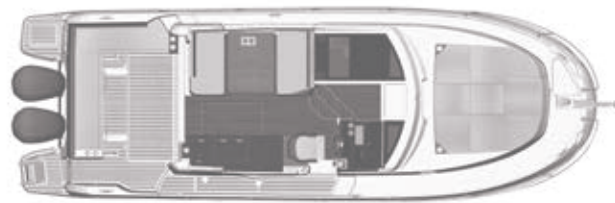

**Merry Fisher 1095**

Спецификация соответствует нормам С.Е.

**Merry Fisher 1095**  
PROVISIONAL

СПЕЦИФИКАЦИИ	
Габаритная длина	10,50 м
Длина корпуса	9,95 м
Ширина	3,35 м
Осадка	0,69 м
Мостовой клиренс	мин. 2,88 м макс. 3,18 м
Вес без двигателя	4638 кг
Максимальная мощность двигателя для двоянного двигателя	2 x 300 л.с.
Объем топливного бака	2 x 400 л
Объем бака для воды	160 л + 100 л (опц)
Количество спальных мест	4 + 4
Каюты	2/3
СЕ категория	B8-C10
Дизайнеры	Jeanneau Design / Centkowski & Denert Design

■ Стандарт □ Опции - Не доступно PREMIERE : тип комплектации

БЕЗОПАСНОСТЬ И НАВИГАЦИЯ	
Самоосушаемый кокпит	■
Резиновый привальный брус	■
Носовой рым	-
Противоугонное кольцо	□
Якорный рундук со шпигатами	■
Носовой роульс	■
Якорная электролебедка	PREMIERE
2 носовых клюза	■
2 носовые швартовные утки	■
2 швартовные утки на мидиле	■
2 кормовые швартовные утки	■
2 кормовые швартовные утки для перекрестной швартовки	PREMIERE
Укладчик кливера для якоря на корме	□
Якорный роульс на корме	□
Открытая носовая площадка	■
Поручни на кокпите	■
Носовое подруливающее устройство	□
Электрические транцевые плиты	PREMIERE
Гидравлическое рулевое управление	■
Гидравлическое регулируемое рулевое управление	□
Панель под приборы	■
Навигационные огни	■
Палубный прожектор	□
Компас	■
Электрический стеклоочиститель по правому борту	■
Электрический стеклоочиститель по левому борту	■
Стеклоомыватель	■
Носовое ветровое стекло	■
Сдвижное окно по левому борту	■
Сдвижная прозрачная кормовая дверь	■
Сдвижная дверь расположена по правому борту	■
Встроенная боковая палуба	■
Топливный бак с наружной заливной горловиной	■ (X2)
Ручные и электрические насосы для откачки трюмной воды	■
Швартовочный комплект	□
Якорный комплект	□
Lowrance Combo HDS 9 Carbon Lowrance Transducer P79	ПАКЕТ НАВИГАЦИИ
Lowrance Combo HDS 12 Carbon Lowrance Transducer P79	ПАКЕТ НАВИГАЦИИ UPGRADED
УКВ радиостанция	□
Аудио система FUSION	□